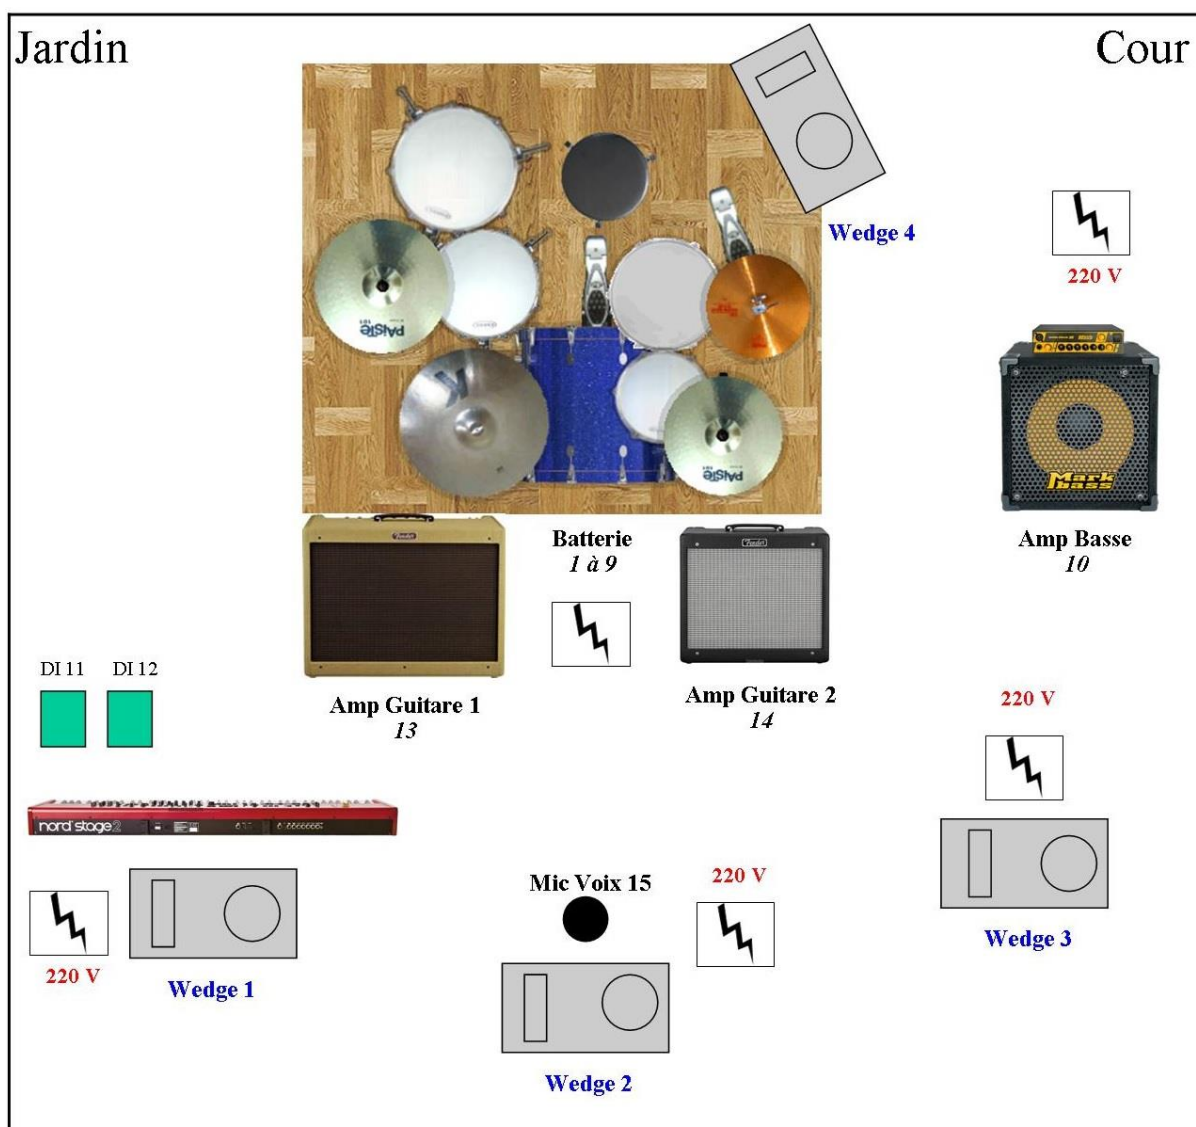

Fiche technique

Nom du groupe : Deep Breath

Localisation : Nantes

Style de musique : Blues Rock

Musiciens :

- Chris : Guitare/Chant
- Sacha: Basse
- Jacques : Clavier
- Charly : Batterie

PATCH

IN	Instruments	Micros	Inserts	Pieds
1	Kick	Beta 52	Comp/Gate	Petit
2	Snare top	SM57/e604	Comp	Petit/pince
3	Snare Bott	SM57/e604	Gate	Petit/pince
4	HH	C451/SM 81		Petit
5	Tom 1	SM57/e604	Gate	Petit/pince
6	Tom 2	SM57/e604	Gate	Petit/pince
7	Tom 3	SM57/e604	Gate	Petit/pince
8	OH L	SM 81		Grand
9	OH R	SM 81		Grand
10	Bass	Beta 52/SM57/DI	Comp	
11	Clavier L	DI		
12	Clavier R	DI		
13	Amp GTR	e609/SM57		Petit
14	Amp GTR 2	E609/SM57		
15	Voix	SM58	Comp	Grand
16	CD L			
17	CD R			
18	FXs			
19	FXs			

Cependant, le système son devra être de qualité professionnels (Nexo, D&B, C.Heil, Adamson, ect...). Il devra être adapté au lieu et placé de façon à obtenir une diffusion homogène. Nous souhaiterions avoir les Subs posés au sol.

Nous avons besoin de 4 retours type D&B Max 15, Nexo Ps 15 ect....sur 4 circuits séparés.

Plan de scène

- Nous vous remercions de prévoir des alimentations et multiprises pour les amplis et pédales d'effets
- merci de prévoir 4 bouteilles d'eau sur scène
- Mettre à disposition 2 flycase, ou tous supports permettant de mettre les amplis à hauteur
- Des Risers pour la batterie sont aussi bienvenus (3x2 minimum).